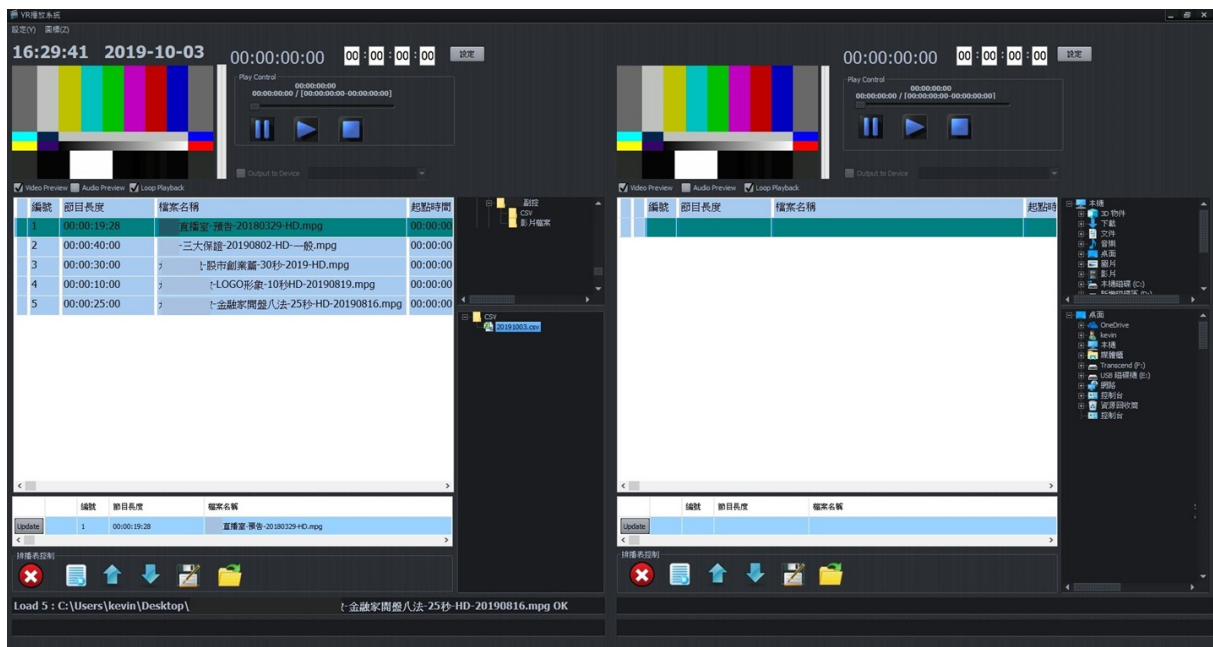

YOREONG | 2CH SD/HD 播放系統

永瑞 2CH HD/SD 播放系統

YR-P1502

永瑞播放系統支援廣播級數位製播平台，

是最具性價比的影音播放系統!!

YOREONG | 2CH SD/HD 播放系統

永瑞 2CH HD/SD 播放系統支援廣播級數位製播平台，提供 2PLAY，是最具性價比的影音播放系統。

可以使用類似檔案總管介面的方式選取檔案出來播放，或是將要播放的檔案透過此播放系統儲存成.CSV 檔，達到單檔播放或是連續多檔播放的目的，亦可搭配永瑞媒資管理系統，經由現存的影音資料庫，快速搜索到所需要的數位內容拖曳至此系統出來播放或是另製作成.CSV 檔，如此對於製播數位內容，更能達到事半功倍的效果，大量的節省營運成本、提高效率，為企業帶來更大的獲利。

永瑞播放系統支援廣播級數位製播平台，

是最具性價比的影音播放系統!!

YOREONG | 2CH SD/HD 播放系統

永瑞 2CH HD/SD 播放系統功能簡介

您可以透過永瑞 2CH HD/SD 播放系統(以下簡稱本系統)，播放節目內容，或是搭配永瑞擷取系統(YR-C1501)，達到更輕鬆有效率製播節目的目的。

永瑞播放系統支援廣播級數位製播平台，

是最具性價比的影音播放系統!!

YOREONG | 2CH SD/HD 播放系統

本系統包含以下功能：

➤ **2 個頻道同時播放**

本系統提供 2 個 PLAY 頻道，可依實際狀況選擇單檔播放或是多檔連續播放，讓您製播數位內容更簡單，更省時省錢有效率。

➤ **操作簡單容易**

操作就像在 Windows 檔案總管選擇檔案一樣，簡單容易上手。

➤ **聲音音量表**

提供音量表，可以監看聲音的大小和狀態。

➤ **墊檔圖片**

Color Bar 可換成墊檔圖片，例如宣傳廣告等圖片。

➤ **媒資管理系統 (選購)**

可搭配永瑞媒資系統，讓播出節目更有效益。

➤ **權限參數管理 (選購)**

本系統提供權限參數管理功能，可有效且安全的控管人員，避免不相干的人私自進入系統，造成無法彌補的損失。

永瑞播放系統支援廣播級數位製播平台，

是最具性價比的影音播放系統!!

YOREONG | 2CH SD/HD 播放系統